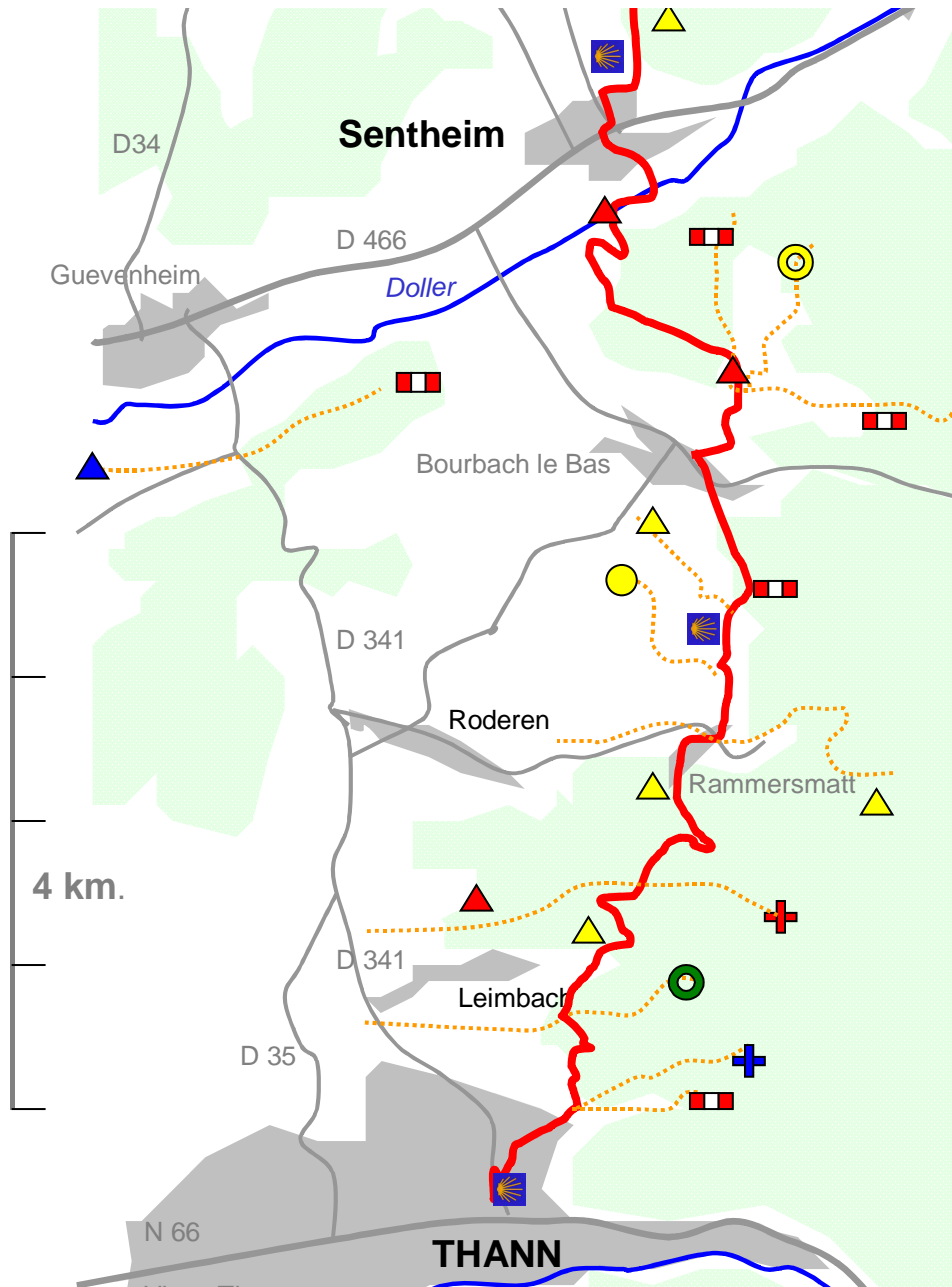

# Etape n°11a (Variante) : Thann (68) - Etueffont (90) 24 Km. (Teil 1)

Weg noch nicht beschrieben

# Etape n°11a (Variante) : Thann (68) - Etueffont (90) 24 Km. (Teil 2)

Weg noch nicht beschrieben