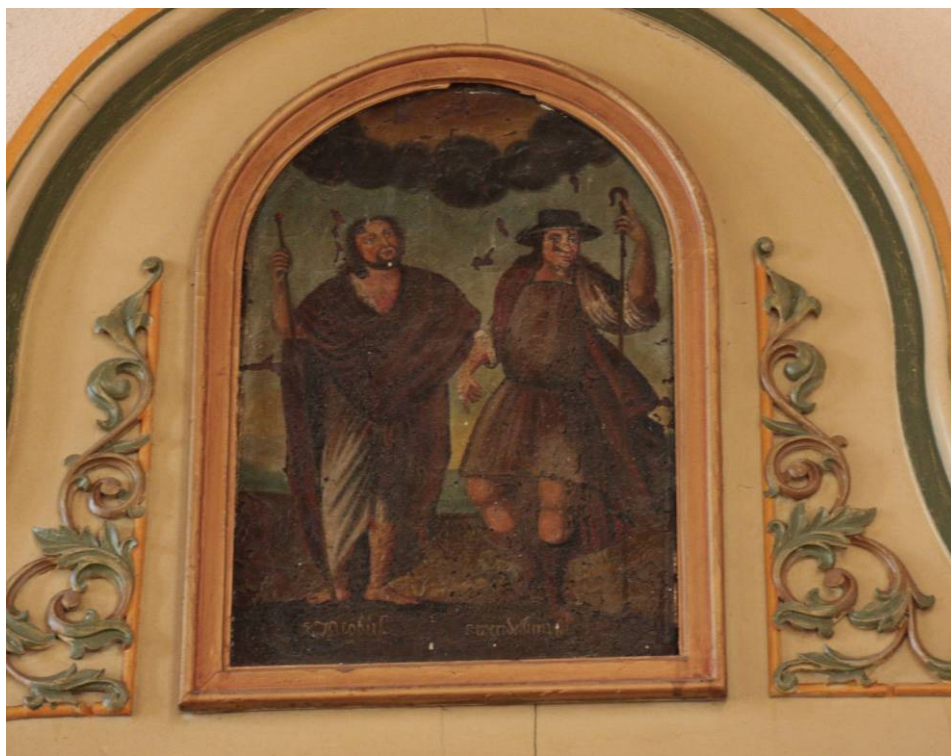

BRINCKHEIM

Eglise Saint-François-d'Assise

Autel sud, saint Joseph charpentier avec le Christ jeune de 1866.

Médailon, avec saint Jacques à gauche et saint Wendelin à droite, hélas beaucoup dégradé.

Détail du saint Jacques